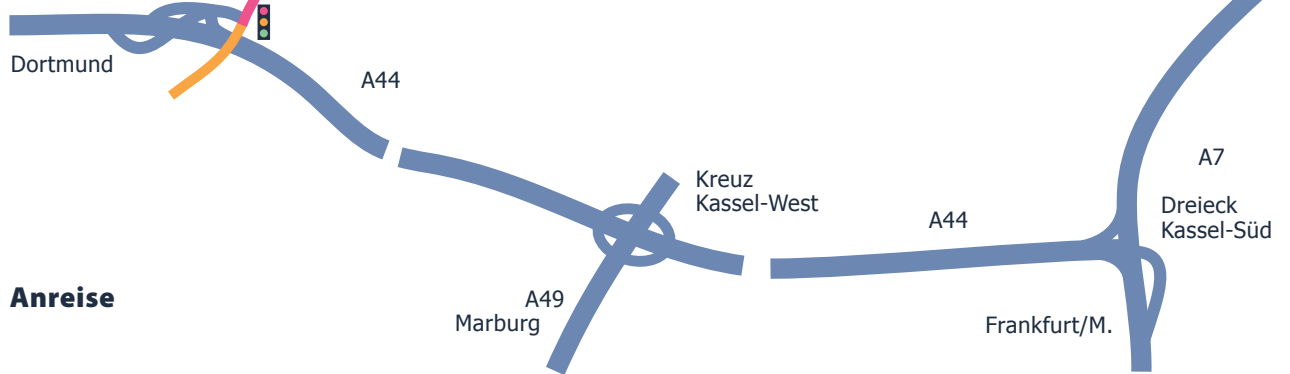

Abfahrt Kassel-Bad Wilhelmshöhe

Anreise

Umgebungsplan

ANTHROPOSOPHISCHES
ZENTRUM KASSEL
Wilhelmshöher Allee 261
34131 Kassel
Tel.: 0561 93 0 88-0
www.az-kassel.de